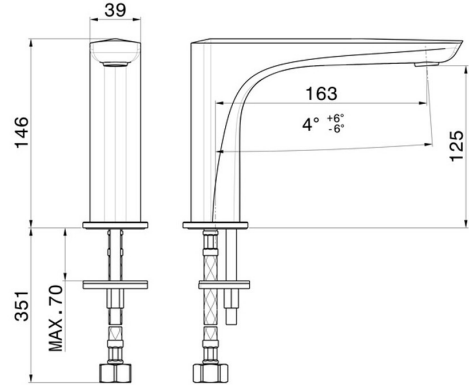

DELTA ZERO

72206.59.067

Auslauf für Aufsatzwaschtisch - oberfläche PVD Copper Bronze gebürstet

Ohne Ablauf

PVD Copper Bronze gebürstet

EIGENSCHAFTEN

Material
Technologie
Installation

Messing
Save Water
Aufsatz

TECHNISCHE ZEICHNUNG

DELTA ZERO

72206.59.067

Auslauf für Aufsatzwaschtisch - oberfläche PVD Copper Bronze gebürstet

VERFÜGBARE OBERFLÄCHEN

59.067

PVD Copper Bronze gebürstet

01.014