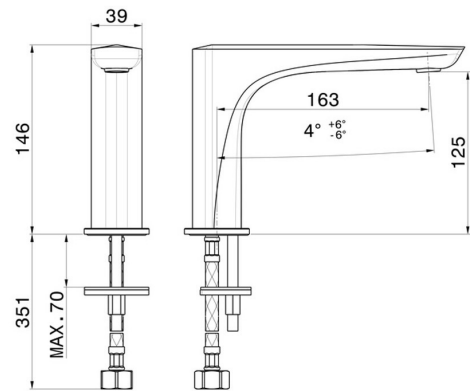

# DELTA ZERO

**72206.59.097**

Auslauf für Aufsatzwaschtisch - oberfläche PVD Gold gebürstet

Ohne Ablauf

PVD Gold gebürstet

## EIGENSCHAFTEN

Material  
Technologie  
Installation

Messing  
Save Water  
Aufsatz

## TECHNISCHE ZEICHNUNG

**DELTA ZERO**

**72206.59.097**

Auslauf für Aufsatzwaschtisch - oberfläche PVD Gold gebürstet

**VERFÜGBARE OBERFLÄCHEN**

---

**59.097**

PVD Gold gebürstet