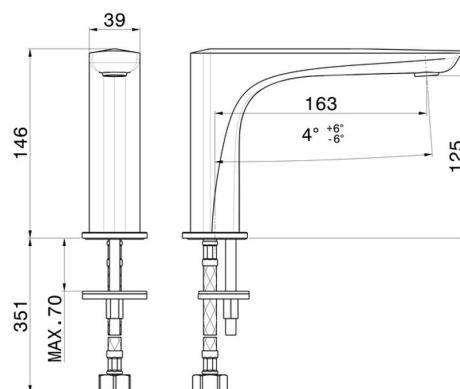

DELTA ZERO

72206.61.020

Auslauf für Aufsatzwaschtisch - oberfläche PVD Glossy Gold

Ohne Ablauf

PVD Glossy Gold

EIGENSCHAFTEN

Material
Technologie
Installation

Messing
Save Water
Aufsatz

TECHNISCHE ZEICHNUNG

DELTA ZERO

72206.61.020

Auslauf für Aufsatzwaschtisch - oberfläche PVD Glossy Gold

VERFÜGBARE OBERFLÄCHEN

61.020

PVD Glossy Gold

01.014