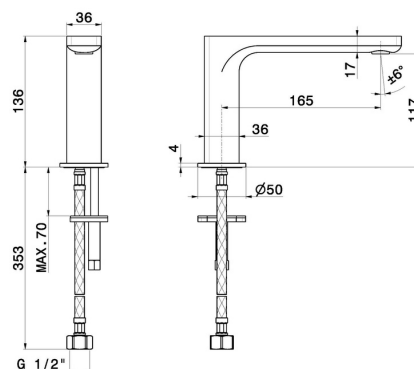

# B-EASY

**72606.01.014**

Auslauf für Aufsatzwaschtisch - oberfläche Weiß matt

Ohne Ablauf

## EIGENSCHAFTEN

Material	<b>Messing</b>
Technologie	<b>Save Water</b>
Installation	<b>Aufsatz</b>
Lochtyp	<b>1-Loch</b>

## TECHNISCHE ZEICHNUNG

**B-EASY**

**72606.01.014**

Auslauf für Aufsatzwaschtisch - oberfläche Weiß matt

**VERFÜGBARE OBERFLÄCHEN**

---

**01.014**

Weiß matt