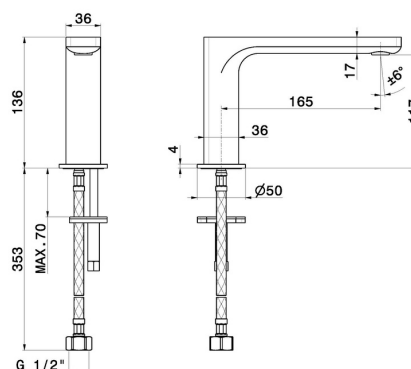

B-EASY

72606.01.093

Auslauf für Aufsatzwaschtisch - oberfläche Schwarz matt

Ohne Ablauf

Schwarz matt

EIGENSCHAFTEN

| | |
|--------------|-------------------|
| Material | Messing |
| Technologie | Save Water |
| Installation | Aufsatz |
| Lochtyp | 1-Loch |

TECHNISCHE ZEICHNUNG

B-EASY

72606.01.093

Auslauf für Aufsatzwaschtisch - oberfläche Schwarz matt

VERFÜGBARE OBERFLÄCHEN

01.093

Schwarz matt

01.014