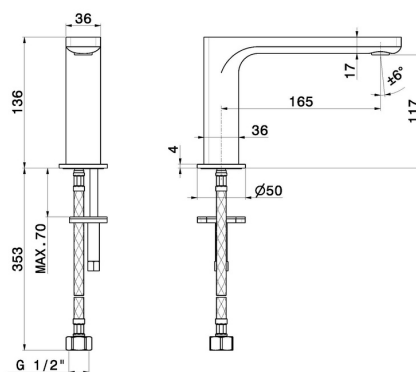

B-EASY

72606.M0.071

Auslauf für Aufsatzwaschtisch - oberfläche Gold Satin

Ohne Ablauf

EIGENSCHAFTEN

| | |
|--------------|-------------------|
| Material | Messing |
| Technologie | Save Water |
| Installation | Aufsatz |
| Lochtyp | 1-Loch |

TECHNISCHE ZEICHNUNG

B-EASY

72606.M0.071

Auslauf für Aufsatzwaschtisch - oberfläche Gold Satin

VERFÜGBARE OBERFLÄCHEN

M0.071

Gold Satin

01.014