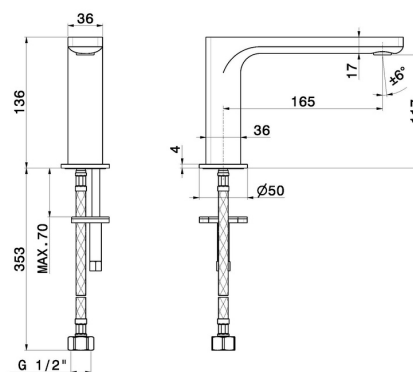

# B-EASY

**72606.M0.072**

Auslauf für Aufsatzwaschtisch - oberfläche Copper Satin

Ohne Ablauf

## EIGENSCHAFTEN

Material	<b>Messing</b>
Technologie	<b>Save Water</b>
Installation	<b>Aufsatz</b>
Lochtyp	<b>1-Loch</b>

## TECHNISCHE ZEICHNUNG

**B-EASY**

**72606.M0.072**

Auslauf für Aufsatzwaschtisch - oberfläche Copper Satin

**VERFÜGBARE OBERFLÄCHEN**

---

**M0.072**

Copper Satin