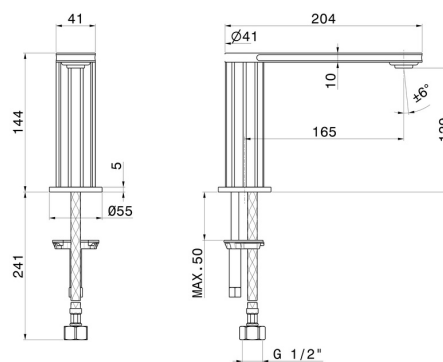

IONIKA

72806.61.020

Auslauf für Aufsatzwaschtisch - oberfläche PVD Glossy Gold

Ohne Ablauf

PVD Glossy Gold

EIGENSCHAFTEN

Material	Messing
Technologie	Save Water
Installation	Aufsatz
Lochtyp	1-Loch
Ablaufgarnitur	ohne Ablauf

TECHNISCHE ZEICHNUNG

IONIKA

72806.61.020

Auslauf für Aufsatzwaschtisch - oberfläche PVD Glossy Gold

VERFÜGBARE OBERFLÄCHEN

61.020

PVD Glossy Gold

01.014