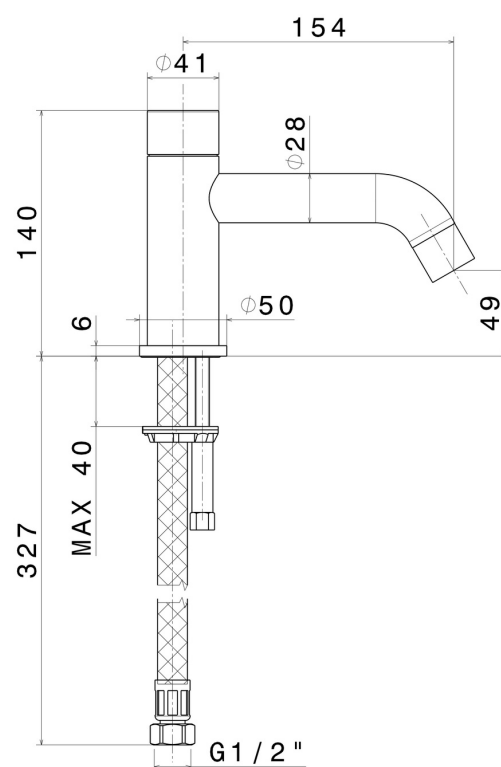

**XT**

**4287.59.098**

Auslauf für Wannenrand - oberfläche PVD Pale Gold gebürstet

PVD Pale Gold gebürstet

## EIGENSCHAFTEN

Material

**Messing**

Installation

**wannenrandmontage**

Lochtyp

**1-Loch**

## TECHNISCHE ZEICHNUNG

**XT**

**4287.59.098**

Auslauf für Wannenrand - oberfläche PVD Pale Gold gebürstet