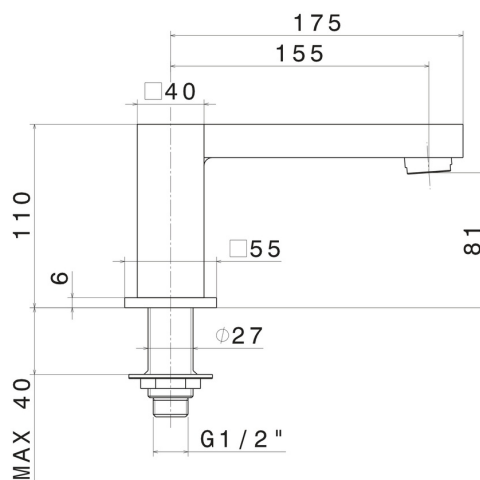

ERGO-Q

66483.01.093

Auslauf für Wannenrand - oberfläche Schwarz matt

Schwarz matt

EIGENSCHAFTEN

Material	Messing
Installation	wannenrandmontage
Lochtyp	1-Loch

TECHNISCHE ZEICHNUNG

ERGO-Q

66483.01.093

Auslauf für Wannenrand - oberfläche Schwarz matt

VERFÜGBARE OBERFLÄCHEN

01.093

Schwarz matt

21.018

oberfläche Chrom