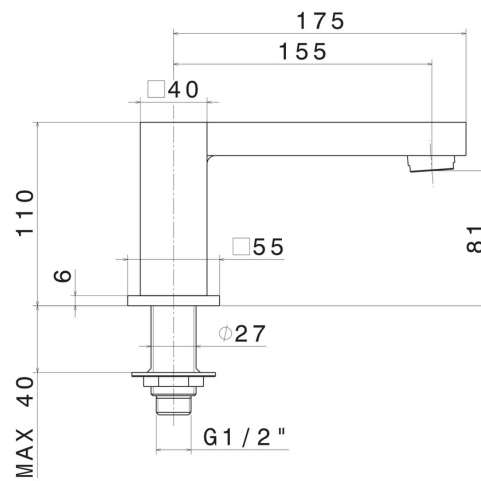

ERGO-Q

66483.21.018

Auslauf für Wannenrand - oberfläche Chrom

Chrom

EIGENSCHAFTEN

Material	Messing
Installation	wannenrandmontage
Lochtyp	1-Loch

TECHNISCHE ZEICHNUNG

ERGO-Q

66483.21.018

Auslauf für Wannenrand - oberfläche Chrom

VERFÜGBARE OBERFLÄCHEN

21.018

Chrom

01.093

oberfläche Schwarz matt