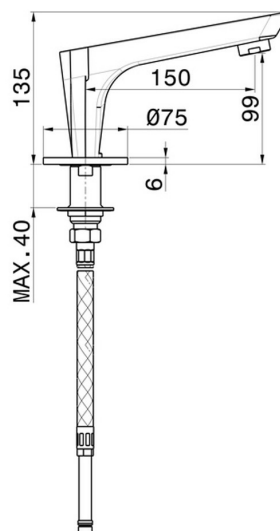

O'RAMA

68491.01.093

Auslauf für Wannenrand - oberfläche Schwarz matt

Schwarz matt

EIGENSCHAFTEN

Material

Messing

Installation

wannenrandmontage

TECHNISCHE ZEICHNUNG

O'RAMA

68491.01.093

Auslauf für Wannenrand - oberfläche Schwarz matt

VERFÜGBARE OBERFLÄCHEN

01.093

Schwarz matt

21.018

oberfläche Chrom

61.020

oberfläche PVD Glossy Gold

M0.070

oberfläche Titanium Satin

M0.071

oberfläche Gold Satin