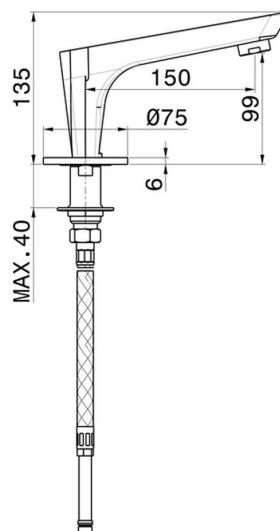

O'RAMA

68491.21.018

Auslauf für Wannenrand - oberfläche Chrom

EIGENSCHAFTEN

Material
Installation

Messing
wannenrandmontage

TECHNISCHE ZEICHNUNG

O'RAMA

68491.21.018

Auslauf für Wannenrand - oberfläche Chrom

VERFÜGBARE OBERFLÄCHEN

21.018

Chrom

01.093

oberfläche Schwarz matt

61.020