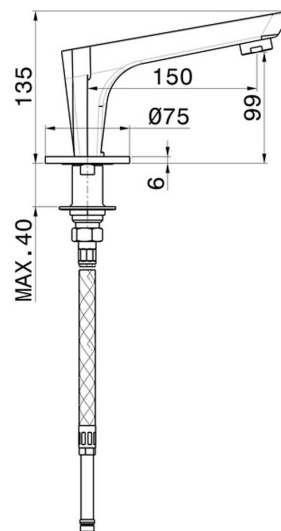

O'RAMA

68491.61.020

Auslauf für Wannenrand - oberfläche PVD Glossy Gold

PVD Glossy Gold

EIGENSCHAFTEN

Material

Messing

Installation

wannenrandmontage

TECHNISCHE ZEICHNUNG

O'RAMA

68491.61.020

Auslauf für Wannenrand - oberfläche PVD Glossy Gold

VERFÜGBARE OBERFLÄCHEN

61.020

PVD Glossy Gold