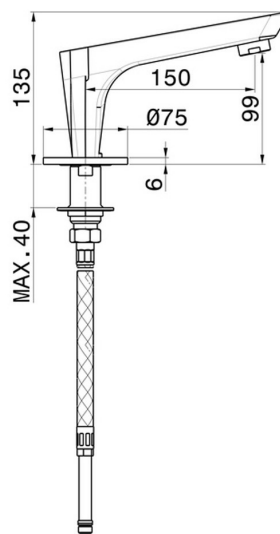

O'RAMA

68491.M0.071

Auslauf für Wannenrand - oberfläche Gold Satin

EIGENSCHAFTEN

Material
Installation

Messing
wannenrandmontage

TECHNISCHE ZEICHNUNG

O'RAMA

68491.M0.071

Auslauf für Wannenrand - oberfläche Gold Satin

VERFÜGBARE OBERFLÄCHEN

M0.071

Gold Satin

01.093

oberfläche Schwarz matt

21.018

oberfläche Chrom

61.020

oberfläche PVD Glossy Gold

M0.070

oberfläche Titanium Satin

M0.072

oberfläche Copper Satin

M0.075