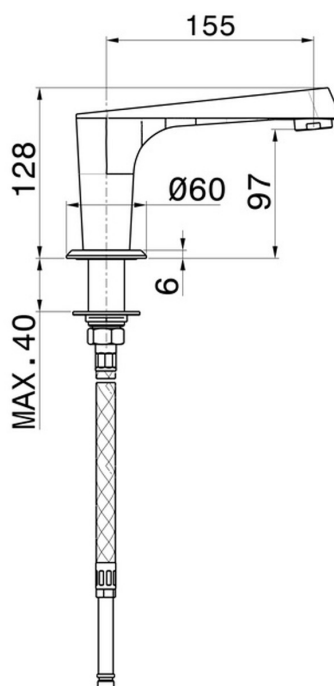

# NIO

**68991.01.093**

Auslauf für Wannenrand - oberfläche Schwarz matt

Schwarz matt

## EIGENSCHAFTEN

Material

**Messing**

Installation

**wannenrandmontage**

## TECHNISCHE ZEICHNUNG

**NIO**

**68991.01.093**

Auslauf für Wannenrand - oberfläche Schwarz matt

**59.097**

oberfläche PVD Gold gebürstet