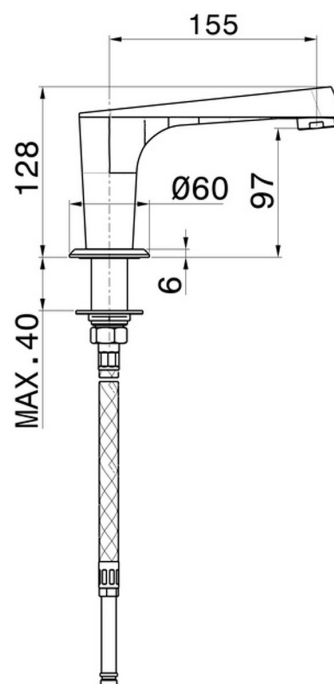

# NIO

**68991.59.097**

Auslauf für Wannenrand - oberfläche PVD Gold gebürstet

PVD Gold gebürstet

## EIGENSCHAFTEN

Material  
Installation

**Messing**  
**wannenrandmontage**

## TECHNISCHE ZEICHNUNG

**NIO**

**68991.59.097**

Auslauf für Wannenrand - oberfläche PVD Gold gebürstet

**59.066**

oberfläche PVD Edelstahl