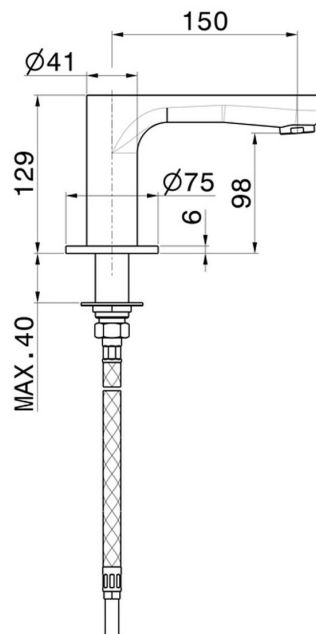

# LINFA II

**69491.01.093**

Auslauf für Wannenrand - oberfläche Schwarz matt

Schwarz matt

## EIGENSCHAFTEN

Material	<b>Messing</b>
Installation	<b>wannenrandmontage</b>
Lochtyp	<b>1-Loch</b>

## TECHNISCHE ZEICHNUNG

**LINFA II**

**69491.01.093**

Auslauf für Wannenrand - oberfläche Schwarz matt

**VERFÜGBARE OBERFLÄCHEN**

---

**01.093**

Schwarz matt