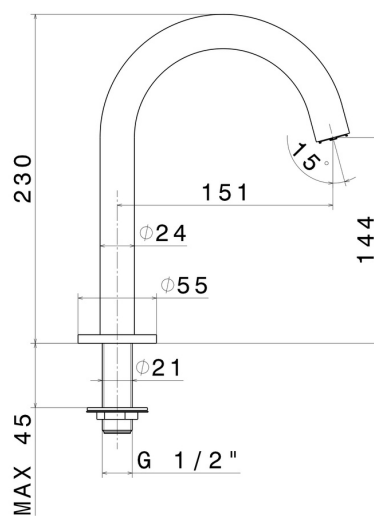

BLINK

70891.01.093

Auslauf für Wannenrand - oberfläche Schwarz matt

Schwarz matt

EIGENSCHAFTEN

Material	Messing
Installation	Aufsatz

TECHNISCHE ZEICHNUNG

BLINK

70891.01.093

Auslauf für Wannenrand - oberfläche Schwarz matt

VERFÜGBARE OBERFLÄCHEN

01.093

Schwarz matt

21.018

oberfläche Chrom

47.083

oberfläche Groove Bronze

58.061

oberfläche PVD Copper Bronze

58.063

oberfläche PVD Gun Metal

59.098

oberfläche PVD Pale Gold gebürstet

61.020