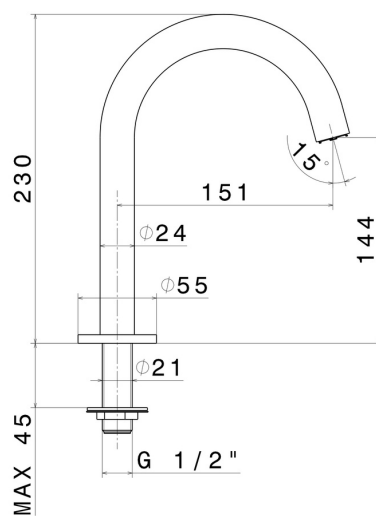

BLINK

70891.21.018

Auslauf für Wannenrand - oberfläche Chrom

Chrom

EIGENSCHAFTEN

| | |
|--------------|----------------|
| Material | Messing |
| Installation | Aufsatz |

TECHNISCHE ZEICHNUNG

BLINK

70891.21.018

Auslauf für Wannenrand - oberfläche Chrom

VERFÜGBARE OBERFLÄCHEN

21.018

Chrom

01.093

oberfläche Schwarz matt

47.083

oberfläche Groove Bronze

58.061

oberfläche PVD Copper Bronze

58.063

oberfläche PVD Gun Metal

59.098

oberfläche PVD Pale Gold gebürstet

61.020