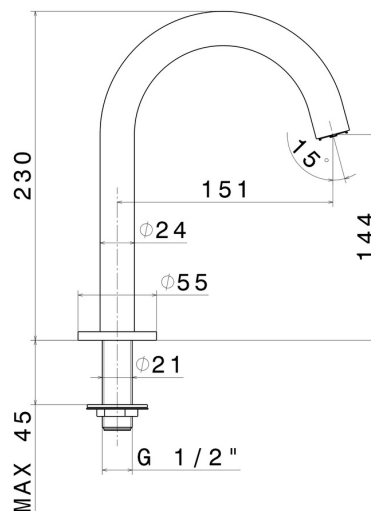

BLINK

70891.58.061

Auslauf für Wannenrand - oberfläche PVD Copper Bronze

PVD Copper Bronze

EIGENSCHAFTEN

Material **Messing**
Installation **Aufsatz**

TECHNISCHE ZEICHNUNG

BLINK

70891.58.061

Auslauf für Wannenrand - oberfläche PVD Copper Bronze

VERFÜGBARE OBERFLÄCHEN

58.061

PVD Copper Bronze

01.093

oberfläche Schwarz matt

21.018

oberfläche Chrom

47.083

oberfläche Groove Bronze

58.063

oberfläche PVD Gun Metal

59.098

oberfläche PVD Pale Gold gebürstet

61.020