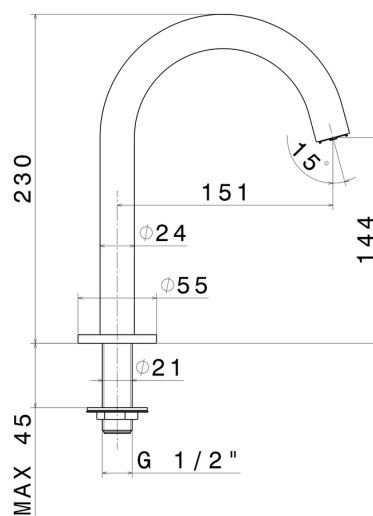

BLINK

70891.58.063

Auslauf für Wannenrand - oberfläche PVD Gun Metal

PVD Gun Metal

EIGENSCHAFTEN

Material	Messing
Installation	Aufsatz

TECHNISCHE ZEICHNUNG

BLINK

70891.58.063

Auslauf für Wannenrand - oberfläche PVD Gun Metal

VERFÜGBARE OBERFLÄCHEN

58.063

PVD Gun Metal

01.093

oberfläche Schwarz matt

21.018

oberfläche Chrom

47.083

oberfläche Groove Bronze

58.061

oberfläche PVD Copper Bronze

59.098

oberfläche PVD Pale Gold gebürstet

61.020