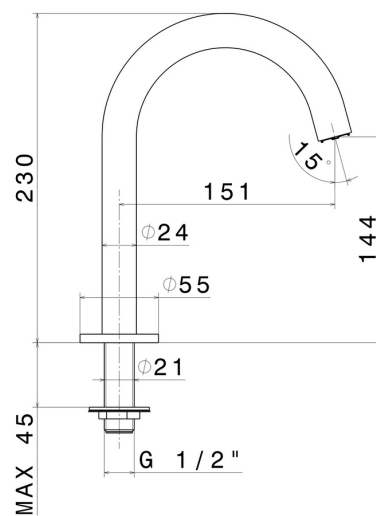

# BLINK

**70891.59.098**

Auslauf für Wannenrand - oberfläche PVD Pale Gold gebürstet

PVD Pale Gold gebürstet

## EIGENSCHAFTEN

Material  
Installation

**Messing**  
**Aufsatz**

## TECHNISCHE ZEICHNUNG

**BLINK**

**70891.59.098**

Auslauf für Wannenrand - oberfläche PVD Pale Gold gebürstet

**VERFÜGBARE OBERFLÄCHEN**

---

**59.098**

PVD Pale Gold gebürstet