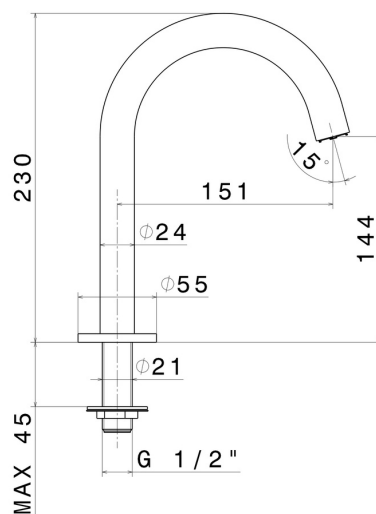

BLINK

70891.61.020

Auslauf für Wannenrand - oberfläche PVD Glossy Gold

PVD Glossy Gold

EIGENSCHAFTEN

Material	Messing
Installation	Aufsatz

TECHNISCHE ZEICHNUNG

BLINK

70891.61.020

Auslauf für Wannenrand - oberfläche PVD Glossy Gold

VERFÜGBARE OBERFLÄCHEN

61.020

PVD Glossy Gold

01.093

oberfläche Schwarz matt

21.018

oberfläche Chrom

47.083

oberfläche Groove Bronze

58.061

oberfläche PVD Copper Bronze

58.063

oberfläche PVD Gun Metal

59.098