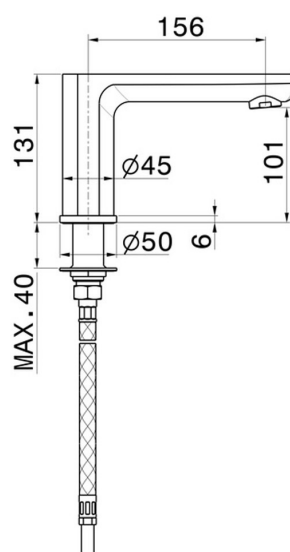

# HAKA

**72091.59.097**

Auslauf für Wannenrand - oberfläche PVD Gold gebürstet

PVD Gold gebürstet

## EIGENSCHAFTEN

---

Material	<b>Messing</b>
Installation	<b>Aufsatz</b>

## TECHNISCHE ZEICHNUNG

---

**HAKA**

**72091.59.097**

Auslauf für Wannenrand - oberfläche PVD Gold gebürstet

**VERFÜGBARE OBERFLÄCHEN**

---

**59.097**