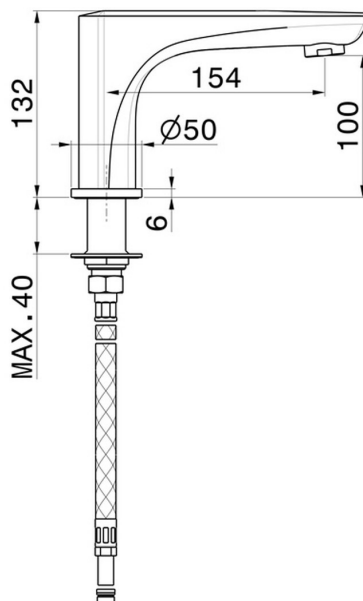

# DELTA ZERO

**72291.01.014**

Auslauf für Wannenrand - oberfläche Weiß matt

## EIGENSCHAFTEN

Material	<b>Messing</b>
Technologie	<b>Save Water</b>
Installation	<b>Aufsatz</b>

## TECHNISCHE ZEICHNUNG

**DELTA ZERO**

**72291.01.014**

Auslauf für Wannenrand - oberfläche Weiß matt

**VERFÜGBARE OBERFLÄCHEN**

---

**01.014**

Weiß matt