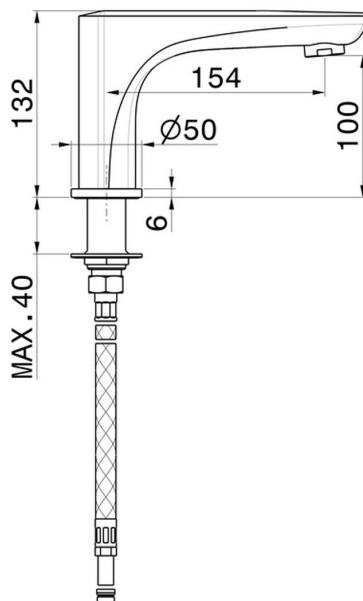

# DELTA ZERO

**72291.01.093**

Auslauf für Wannenrand - oberfläche Schwarz matt

Schwarz matt

## EIGENSCHAFTEN

Material	<b>Messing</b>
Technologie	<b>Save Water</b>
Installation	<b>Aufsatz</b>

## TECHNISCHE ZEICHNUNG

**DELTA ZERO**

**72291.01.093**

Auslauf für Wannenrand - oberfläche Schwarz matt

**VERFÜGBARE OBERFLÄCHEN**

---

**01.093**

Schwarz matt