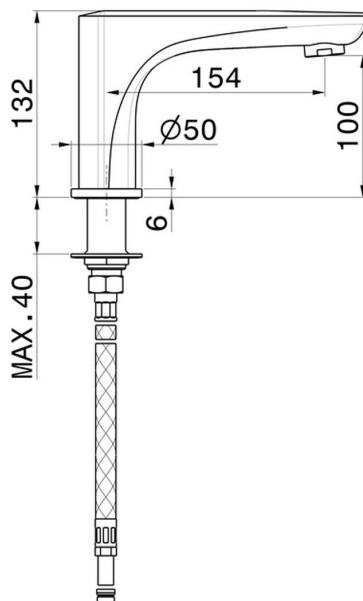

# DELTA ZERO

**72291.21.018**

Auslauf für Wannenrand - oberfläche Chrom

Chrom

## EIGENSCHAFTEN

Material	<b>Messing</b>
Technologie	<b>Save Water</b>
Installation	<b>Aufsatz</b>

## TECHNISCHE ZEICHNUNG

**DELTA ZERO**

**72291.21.018**

Auslauf für Wannenrand - oberfläche Chrom

**VERFÜGBARE OBERFLÄCHEN**

---

**21.018**

Chrom