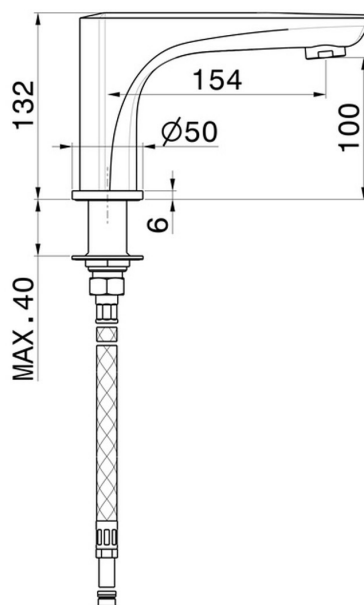

# DELTA ZERO

**72291.58.061**

Auslauf für Wannenrand - oberfläche PVD Copper Bronze

PVD Copper Bronze

## EIGENSCHAFTEN

Material	<b>Messing</b>
Technologie	<b>Save Water</b>
Installation	<b>Aufsatz</b>

## TECHNISCHE ZEICHNUNG

**DELTA ZERO**

**72291.58.061**

Auslauf für Wannenrand - oberfläche PVD Copper Bronze

**VERFÜGBARE OBERFLÄCHEN**

---

**58.061**

PVD Copper Bronze