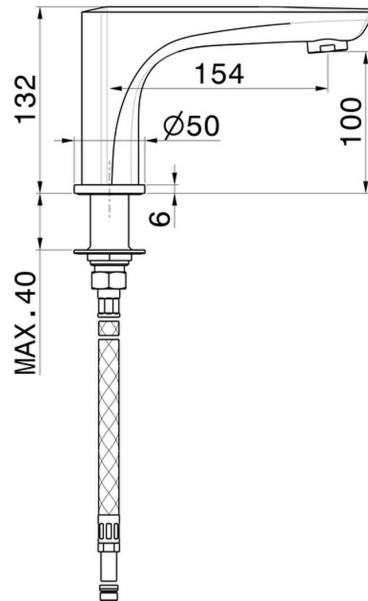

DELTA ZERO

72291.58.063

Auslauf für Wannenrand - oberfläche PVD Gun Metal

PVD Gun Metal

EIGENSCHAFTEN

Material	Messing
Technologie	Save Water
Installation	Aufsatz

TECHNISCHE ZEICHNUNG

DELTA ZERO

72291.58.063

Auslauf für Wannenrand - oberfläche PVD Gun Metal

VERFÜGBARE OBERFLÄCHEN

58.063

PVD Gun Metal

01.014

oberfläche Weiß matt

01.093