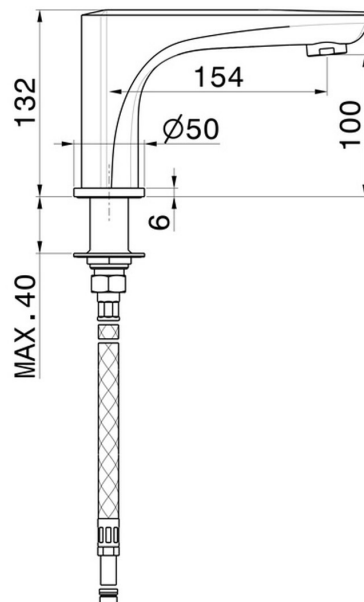

DELTA ZERO

72291.59.064

Auslauf für Wannenrand - oberfläche PVD Gun Metal gebürstet

PVD Gun Metal gebürstet

EIGENSCHAFTEN

Material
Technologie
Installation

Messing
Save Water
Aufsatz

TECHNISCHE ZEICHNUNG

DELTA ZERO

72291.59.064

Auslauf für Wannenrand - oberfläche PVD Gun Metal gebürstet

VERFÜGBARE OBERFLÄCHEN

59.064

PVD Gun Metal gebürstet

01.014

oberfläche Weiß matt

59.067

oberfläche PVD Copper Bronze gebürstet

59.097

oberfläche PVD Gold gebürstet

61.020

oberfläche PVD Glossy Gold