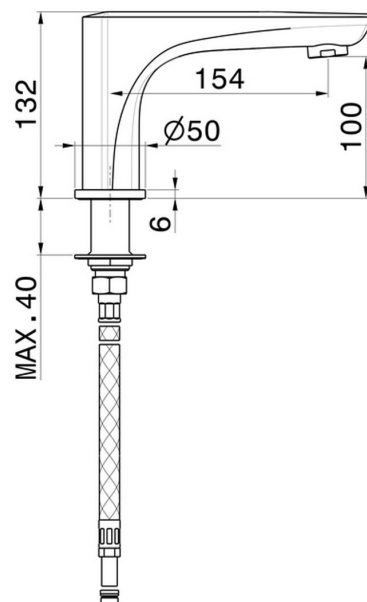

DELTA ZERO

72291.59.067

Auslauf für Wannenrand - oberfläche PVD Copper Bronze gebürstet

PVD Copper Bronze gebürstet

EIGENSCHAFTEN

Material
Technologie
Installation

Messing
Save Water
Aufsatz

TECHNISCHE ZEICHNUNG

DELTA ZERO

72291.59.067

Auslauf für Wannenrand - oberfläche PVD Copper Bronze gebürstet

VERFÜGBARE OBERFLÄCHEN

59.067

PVD Copper Bronze gebürstet

01.014

oberfläche Weiß matt