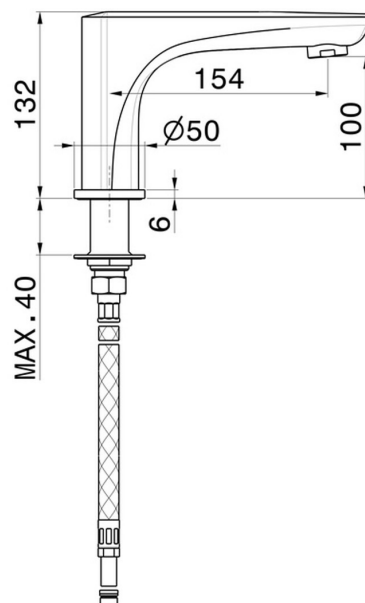

DELTA ZERO

72291.59.097

Auslauf für Wannenrand - oberfläche PVD Gold gebürstet

PVD Gold gebürstet

EIGENSCHAFTEN

Material	Messing
Technologie	Save Water
Installation	Aufsatz

TECHNISCHE ZEICHNUNG

DELTA ZERO

72291.59.097

Auslauf für Wannenrand - oberfläche PVD Gold gebürstet

VERFÜGBARE OBERFLÄCHEN

59.097

PVD Gold gebürstet

01.014

oberfläche Weiß matt

01.093