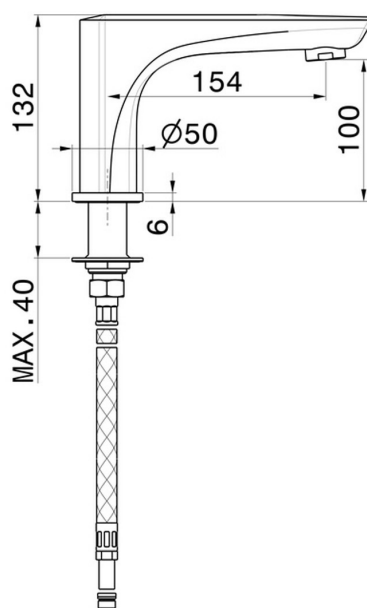

DELTA ZERO

72291.61.020

Auslauf für Wannenrand - oberfläche PVD Glossy Gold

PVD Glossy Gold

EIGENSCHAFTEN

Material	Messing
Technologie	Save Water
Installation	Aufsatz

TECHNISCHE ZEICHNUNG

DELTA ZERO

72291.61.020

Auslauf für Wannenrand - oberfläche PVD Glossy Gold

VERFÜGBARE OBERFLÄCHEN

61.020

PVD Glossy Gold

01.014

oberfläche Weiß matt

01.093