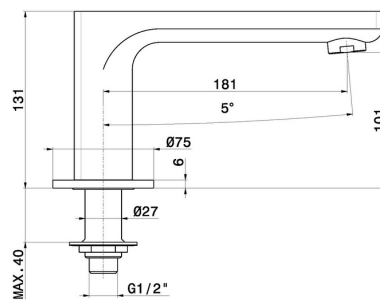

B-EASY

72691.01.014

Auslauf für Wannenrand - oberfläche Weiß matt

Weiß matt

EIGENSCHAFTEN

Material

Messing

Installation

wannenrandmontage

Lochtyp

1-Loch

TECHNISCHE ZEICHNUNG

B-EASY

72691.01.014

Auslauf für Wannenrand - oberfläche Weiß matt

VERFÜGBARE OBERFLÄCHEN