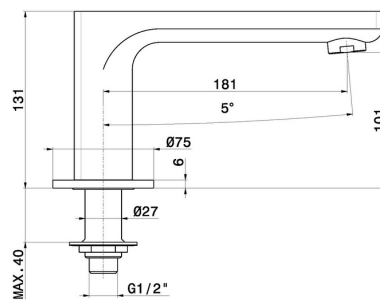

B-EASY

72691.01.093

Auslauf für Wannenrand - oberfläche Schwarz matt

Schwarz matt

EIGENSCHAFTEN

Material

Messing

Installation

wannenrandmontage

Lochtyp

1-Loch

TECHNISCHE ZEICHNUNG

B-EASY

72691.01.093

Auslauf für Wannenrand - oberfläche Schwarz matt

VERFÜGBARE OBERFLÄCHEN