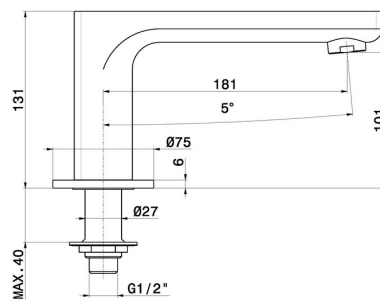

## B-EASY

**72691.M0.071**

Auslauf für Wannenrand - oberfläche Gold Satin

### EIGENSCHAFTEN

Material	<b>Messing</b>
Installation	<b>wannenrandmontage</b>
Lochtyp	<b>1-Loch</b>

### TECHNISCHE ZEICHNUNG

**B-EASY**

**72691.M0.071**

Auslauf für Wannenrand - oberfläche Gold Satin

**VERFÜGBARE OBERFLÄCHEN**

---

**M0.071**

Gold Satin