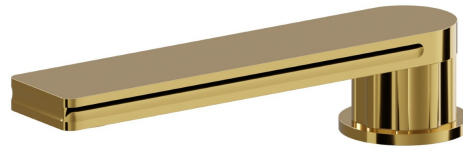

# IONIKA

**72891.61.020**

Auslauf für Wannenrand - oberfläche PVD Glossy Gold

PVD Glossy Gold

## EIGENSCHAFTEN

Material	<b>Messing</b>
Installation	<b>wannenrandmontage</b>
Lochtyp	<b>1-Loch</b>

## TECHNISCHE ZEICHNUNG

**IONIKA**

**72891.61.020**

Auslauf für Wannenrand - oberfläche PVD Glossy Gold

**VERFÜGBARE OBERFLÄCHEN**

---

**61.020**

PVD Glossy Gold

**01.014**

oberfläche Weiß matt

**01.093**

oberfläche Schwarz matt

**21.018**

oberfläche Chrom

**59.064**

oberfläche PVD Gun Metal gebürstet