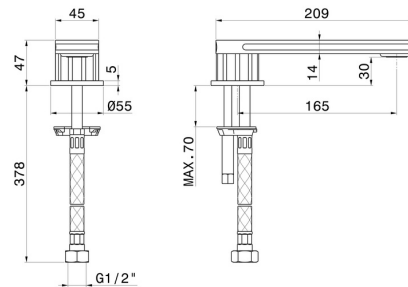

# IONIKA

**72891.61.020**

Auslauf für Wannenrand - oberfläche PVD Glossy Gold

PVD Glossy Gold

## EIGENSCHAFTEN

Material	<b>Messing</b>
Installation	<b>wannenrandmontage</b>
Lochtyp	<b>1-Loch</b>

## TECHNISCHE ZEICHNUNG

**IONIKA**

**72891.61.020**

Auslauf für Wannenrand - oberfläche PVD Glossy Gold

**VERFÜGBARE OBERFLÄCHEN**

---

**61.020**

PVD Glossy Gold