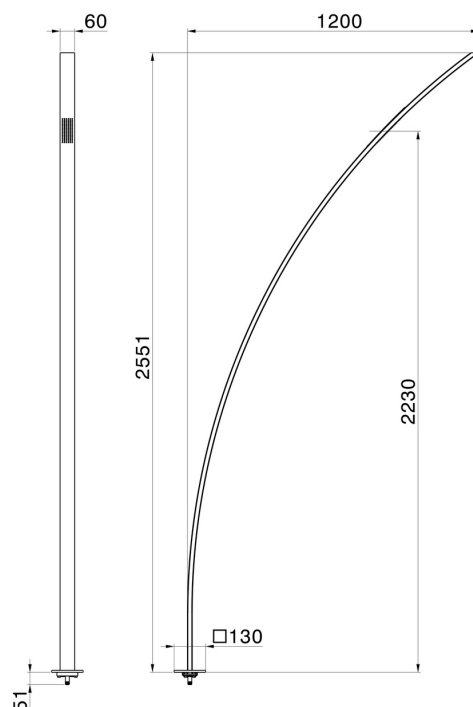

464EX.50.050

Aussenteil Bodenduschsäule komplett aus Edelstahl - oberfläche
Edelstahl gebürstet

Geeignet für den Außenbereich. Einzelversion. Kombinierbar mit der
Bodensteuerung, Art.-Nr. 62289EX oder mit einem Einbaumischer Ihrer
Wahl.

Edelstahl gebürstet

EIGENSCHAFTEN

Material	Edelstahl
Installation	UP Körper für Freistehendearmatur
Für die Installation erforderlich	<u>31071.00.000</u>

TECHNISCHE ZEICHNUNG

464EX.50.050

Aussenteil Bodenduschsäule komplett aus Edelstahl - oberfläche Edelstahl gebürstet

VERFÜGBARE OBERFLÄCHEN

50.050

Edelstahl gebürstet