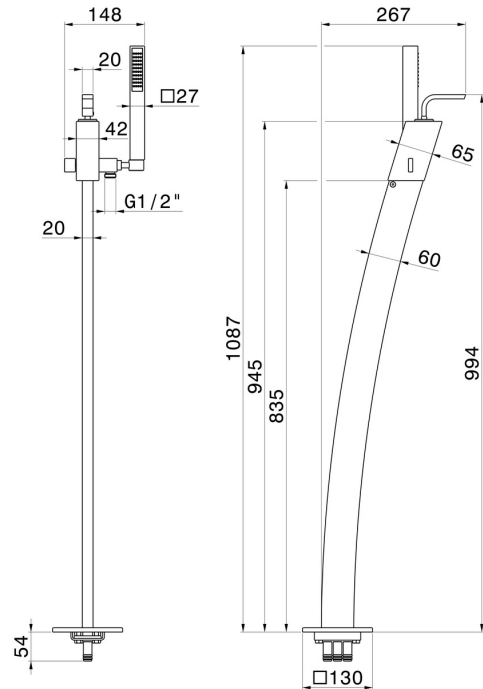

**62289EX.50.050**

Aussenteil Einhebel-Mischbatterie bodenstehend, komplett mit Brausegarnitur, für Art. 463 EX, 464 EX - oberfläche Edelstahl gebürstet

Edelstahl gebürstet

**EIGENSCHAFTEN**

Material	<b>Edelstahl</b>
Installation	<b>UP Körper für Freistehendearmatur</b>
Bedienungsart	<b>Einhebelmischer</b>
Wasservermischung	<b>mechanische</b>
Für die Installation erforderlich	<b><u>31071.00.000</u></b>

**TECHNISCHE ZEICHNUNG**

**62289EX.50.050**

Aussenteil Einhebel-Mischbatterie bodenstehend, komplett mit Brausegarnitur, für Art. 463 EX, 464 EX - oberfläche Edelstahl gebürstet

**VERFÜGBARE OBERFLÄCHEN**

---

**50.050**

Edelstahl gebürstet