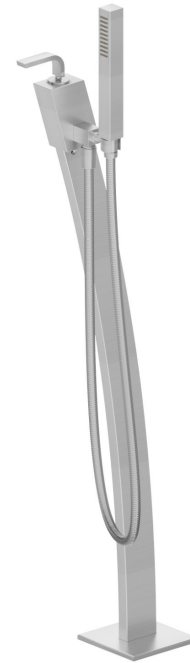

**62289EX.50.050**

Aussenteil Einhebel-Mischbatterie bodenstehend, komplett mit Brausegarnitur, für Art. 463 EX, 464 EX - oberfläche Edelstahl gebürstet

Edelstahl gebürstet

**EIGENSCHAFTEN**

Material	<b>Edelstahl</b>
Installation	<b>UP Körper für Freistehendearmatur</b>
Bedienungsart	<b>Einhebelmischer</b>
Wasservermischung	<b>mechanische</b>
Für die Installation erforderlich	<b><u>31071.00.000</u></b>

**TECHNISCHE ZEICHNUNG**

**62289EX.50.050**

Aussenteil Einhebel-Mischbatterie bodenstehend, komplett mit Brausegarnitur, für Art. 463 EX, 464 EX - oberfläche Edelstahl gebürstet

**VERFÜGBARE OBERFLÄCHEN**

---

**50.050**

Edelstahl gebürstet