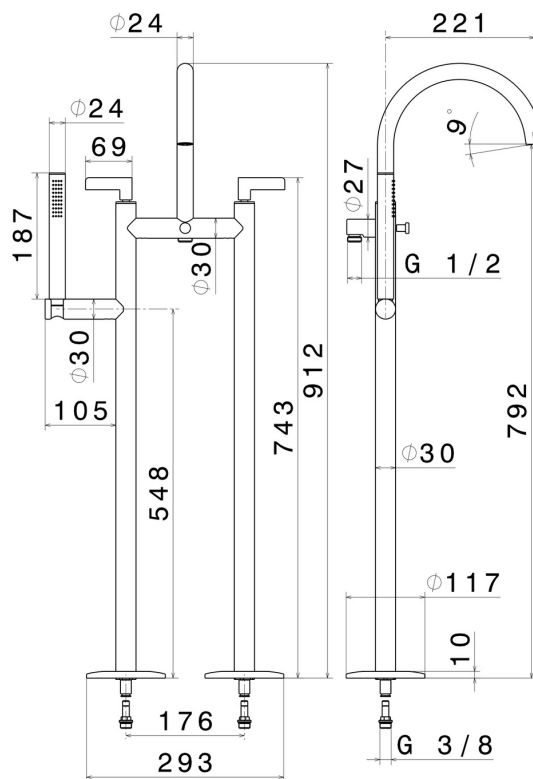

BLINK CHIC

71186C.58.061

Badewannengruppe - oberfläche PVD Copper Bronze

Luxury. Mit Bodenzufuhrsäulen, automatischem Umsteller, flexibler Schlauch L=150 cm und Handbrause aus Messing

PVD Copper Bronze

EIGENSCHAFTEN

Material	Messing
Technologie	Save Water
Installation	freistehende
Umstellerart	automatischer umstellung
Wasservermischung	mechanische

TECHNISCHE ZEICHNUNG

BLINK CHIC

71186C.58.061

Badewannengruppe - oberfläche PVD Copper Bronze

VERFÜGBARE OBERFLÄCHEN

58.061

PVD Copper Bronze

01.093

oberfläche Schwarz matt

21.018

oberfläche Chrom

47.083

oberfläche Groove Bronze

58.063

oberfläche PVD Gun Metal

59.098

oberfläche PVD Pale Gold gebürstet

61.020

oberfläche PVD Glossy Gold