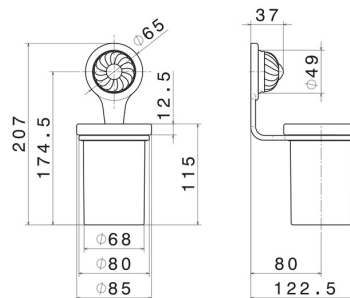

DELUXE ZUBEHÖR

68205.21.018

Becherhalter an der Wand - oberfläche Chrom

Chrom

EIGENSCHAFTEN

Material
Installation

Keramik
wandmontierte

TECHNISCHE ZEICHNUNG

AR-Vorschau

probieren sie es bei ihnen zu hause aus

Weitere Details
auf unserer Website

DELUXE ZUBEHÖR

68205.21.018

Becherhalter an der Wand - oberfläche Chrom

VERFÜGBARE OBERFLÄCHEN

21.018