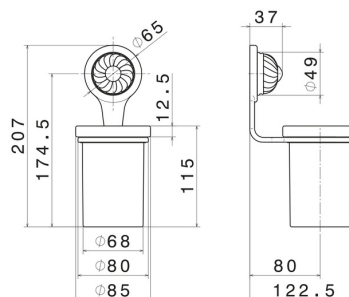

DELUXE ZUBEHÖR

68205.66.019

Becherhalter an der Wand - oberfläche Gold

EIGENSCHAFTEN

Material
Installation

Keramik
wandmontierte

TECHNISCHE ZEICHNUNG

DELUXE ZUBEHÖR

68205.66.019

Becherhalter an der Wand - oberfläche Gold

VERFÜGBARE OBERFLÄCHEN

66.019

Gold

21.018

oberfläche Chrom