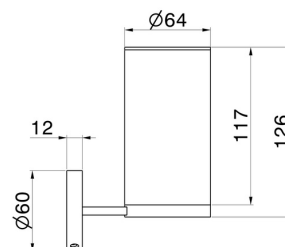

X-STEEL ZUBEHÖR

73204X.50.050

Becherhalter an der Wand - oberfläche Edelstahl gebürstet

Edelstahl gebürstet

EIGENSCHAFTEN

Installation

wandmontierte

TECHNISCHE ZEICHNUNG