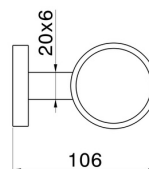

X-STEEL ZUBEHÖR

73204X.50.050

Becherhalter an der Wand - oberfläche Edelstahl gebürstet

Edelstahl gebürstet

EIGENSCHAFTEN

Installation

wandmontierte

TECHNISCHE ZEICHNUNG