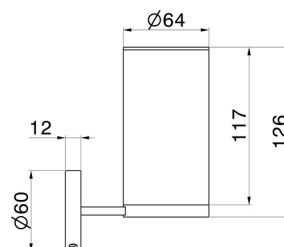

X-STEEL ZUBEHÖR

73204X.59.067

Becherhalter an der Wand - oberfläche PVD Copper Bronze gebürstet

PVD Copper Bronze gebürstet

EIGENSCHAFTEN

Installation

wandmontierte

TECHNISCHE ZEICHNUNG

X-STEEL ZUBEHÖR

73204X.59.067

Becherhalter an der Wand - oberfläche PVD Copper Bronze gebürstet

VERFÜGBARE OBERFLÄCHEN

59.067

PVD Copper Bronze gebürstet

50.050

oberfläche Edelstahl gebürstet