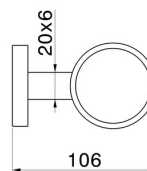

X-STEEL ZUBEHÖR

73204X.59.067

Becherhalter an der Wand - oberfläche PVD Copper Bronze gebürstet

PVD Copper Bronze gebürstet

EIGENSCHAFTEN

Installation

wandmontierte

TECHNISCHE ZEICHNUNG

X-STEEL ZUBEHÖR

73204X.59.067

Becherhalter an der Wand - oberfläche PVD Copper Bronze gebürstet

VERFÜGBARE OBERFLÄCHEN

59.067

PVD Copper Bronze gebürstet

50.050

oberfläche Edelstahl gebürstet