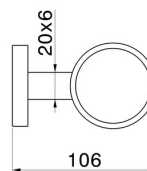

X-STEEL ZUBEHÖR

73204X.59.098

Becherhalter an der Wand - oberfläche PVD Pale Gold gebürstet

PVD Pale Gold gebürstet

EIGENSCHAFTEN

Installation

wandmontierte

TECHNISCHE ZEICHNUNG

X-STEEL ZUBEHÖR

73204X.59.098

Becherhalter an der Wand - oberfläche PVD Pale Gold gebürstet

VERFÜGBARE OBERFLÄCHEN

59.098

PVD Pale Gold gebürstet

50.050

oberfläche Edelstahl gebürstet