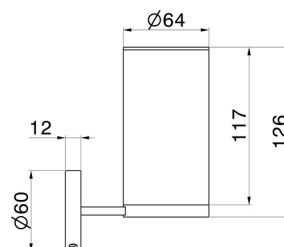

X-STEEL ZUBEHÖR

73204X.59.098

Becherhalter an der Wand - oberfläche PVD Pale Gold gebürstet

PVD Pale Gold gebürstet

EIGENSCHAFTEN

Installation

wandmontierte

TECHNISCHE ZEICHNUNG

X-STEEL ZUBEHÖR

73204X.59.098

Becherhalter an der Wand - oberfläche PVD Pale Gold gebürstet

VERFÜGBARE OBERFLÄCHEN

59.098

PVD Pale Gold gebürstet

50.050

oberfläche Edelstahl gebürstet