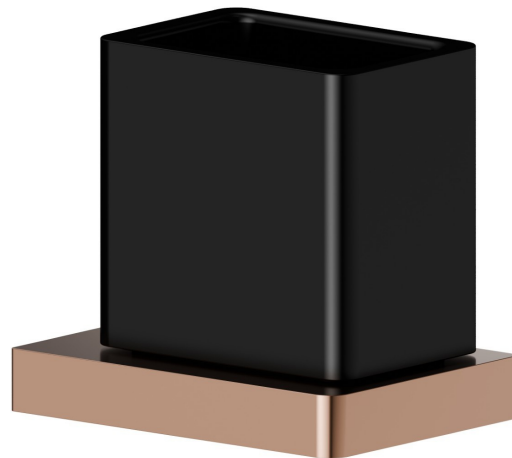

# QUADRATISCHES ZUBEHÖR

62906.58.061

Becherhalter an der Wand. Schwarze keramik - oberfläche PVD  
Copper Bronze

PVD Copper Bronze

## EIGENSCHAFTEN

---

Material  
Installation

**Keramik**  
**wandmontierte**

## QUADRATISCHES ZUBEHÖR

**62906.58.061**

Becherhalter an der Wand. Schwarze keramik - oberfläche PVD Copper Bronze

### VERFÜGBARE OBERFLÄCHEN

---

**58.061**

PVD Copper Bronze

**01.014**

oberfläche Weiß matt

**01.093**

oberfläche Schwarz matt