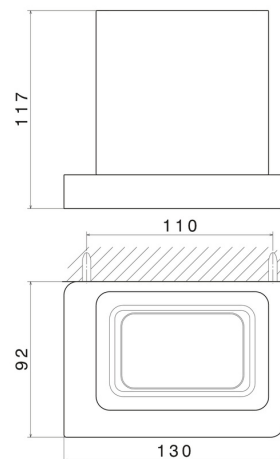

# QUADRATISCHES ZUBEHÖR

62906.58.061

Becherhalter an der Wand. Schwarze keramik - oberfläche PVD  
Copper Bronze

PVD Copper Bronze

## TECHNISCHE ZEICHNUNG

---