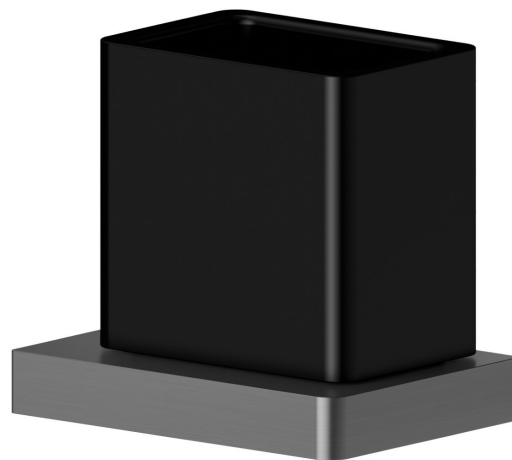

# QUADRATISCHES ZUBEHÖR

62906.59.064

Becherhalter an der Wand. Schwarze keramik - oberfläche PVD  
Gun Metal gebürstet

PVD Gun Metal gebürstet

## EIGENSCHAFTEN

---

Material  
Installation

**Keramik**  
**wandmontierte**

## QUADRATISCHES ZUBEHÖR

**62906.59.064**

Becherhalter an der Wand. Schwarze keramik - oberfläche PVD Gun Metal gebürstet