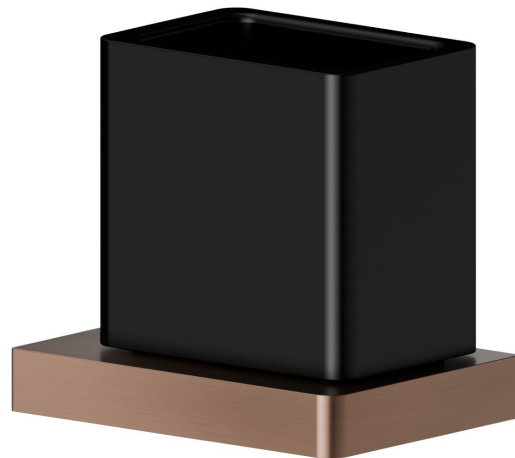

# QUADRATISCHES ZUBEHÖR

62906.59.067

Becherhalter an der Wand. Schwarze keramik - oberfläche PVD  
Copper Bronze gebürstet

PVD Copper Bronze gebürstet

## EIGENSCHAFTEN

---

Material  
Installation

**Keramik**  
**wandmontierte**

## QUADRATISCHES ZUBEHÖR

**62906.59.067**

Becherhalter an der Wand. Schwarze keramik - oberfläche PVD Copper Bronze gebürstet

### VERFÜGBARE OBERFLÄCHEN

---

**59.067**

PVD Copper Bronze gebürstet

**01.014**

oberfläche Weiß matt

**01.093**

oberfläche Schwarz matt