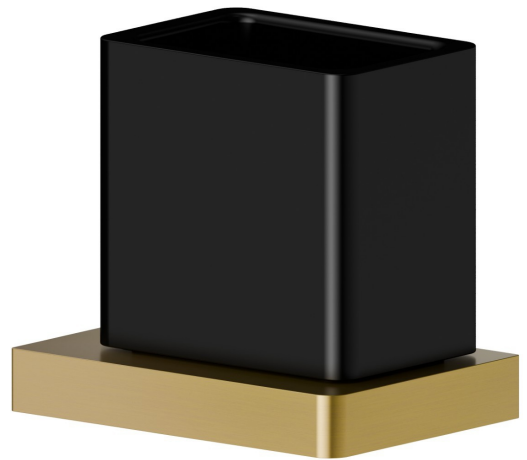

QUADRATISCHES ZUBEHÖR

62906.59.097

Becherhalter an der Wand. Schwarze keramik - oberfläche PVD
Gold gebürstet

PVD Gold gebürstet

EIGENSCHAFTEN

Material
Installation

Keramik
wandmontierte

TECHNISCHE ZEICHNUNG

QUADRATISCHES ZUBEHÖR

62906.59.097

Becherhalter an der Wand. Schwarze keramik - oberfläche PVD Gold gebürstet

VERFÜGBARE OBERFLÄCHEN

59.097

PVD Gold gebürstet

01.014

oberfläche Weiß matt

01.093

oberfläche Schwarz matt

21.018

oberfläche Chrom

58.061

oberfläche PVD Copper Bronze

58.063

oberfläche PVD Gun Metal

M0.070

oberfläche Titanium Satin

M0.071

oberfläche Gold Satin

MO.072

oberfläche Copper Satin

MO.075

oberfläche Copper Glossy