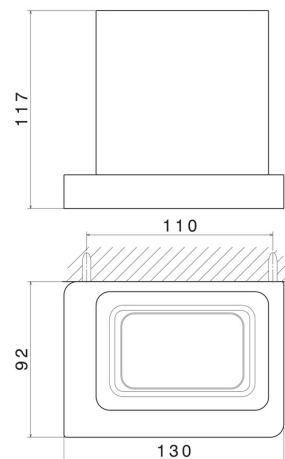

QUADRATISCHES ZUBEHÖR

62906.59.097

Becherhalter an der Wand. Schwarze keramik - oberfläche PVD
Gold gebürstet

PVD Gold gebürstet

EIGENSCHAFTEN

Material
Installation

Keramik
wandmontierte

TECHNISCHE ZEICHNUNG

QUADRATISCHES ZUBEHÖR

62906.59.097

Becherhalter an der Wand. Schwarze keramik - oberfläche PVD Gold gebürstet

VERFÜGBARE OBERFLÄCHEN

59.097

PVD Gold gebürstet

01.014

oberfläche Weiß matt